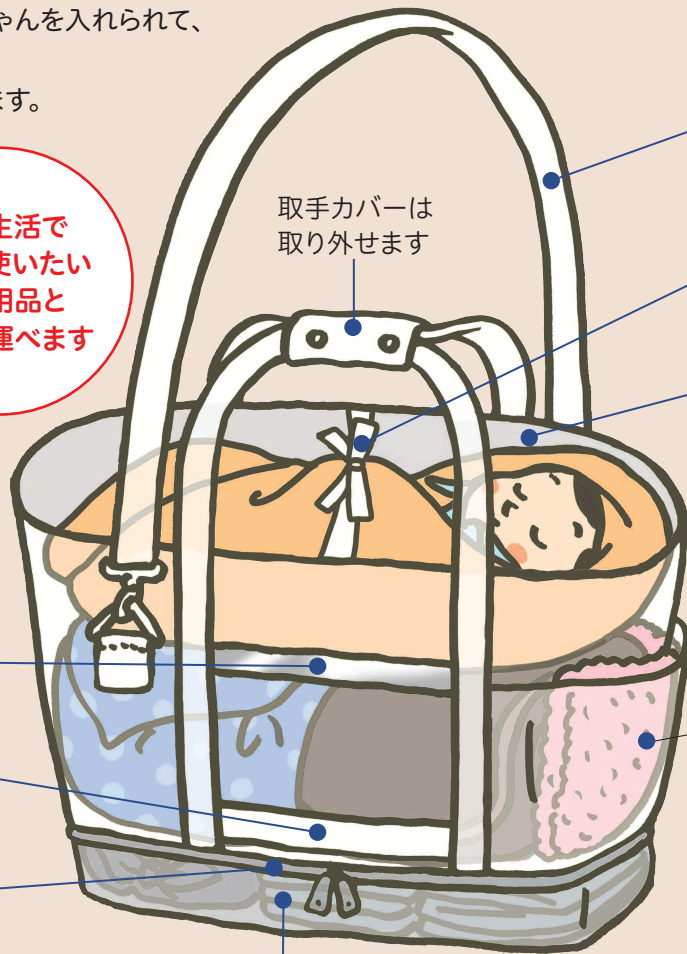

首のすわらない赤ちゃんと一緒に避難するために

# 避難にも使える 子育てバッグ

生まれて間もない赤ちゃんを寝かせたまま安全に避難できます。  
このバッグは荷物と一緒に赤ちゃんを入れられて、  
揺れない工夫もいっぱい。  
その後はママバッグとして使えます。

避難生活で  
すぐに使いたい  
育児用品と  
一緒に運べます

取手カバーは  
取り外せます

赤ちゃんが屈折しすぎ  
ない取り外し可能な肩  
掛けベルト

中身の飛び出しを防止  
する紐

内側にはカードを入れ  
たり、情報がさっと見ら  
れる透明ポケット付き

夜間でも安心の  
反射板

手を入れられる  
ハンドル

ファスナー

衝突の衝撃を弱めるた  
め、クッションになるも  
のを入れましょう

ふちを中に織り込んで  
浅くして使うこともできます

底部分には、赤ちゃん  
と分けて入れたい汚れ物な  
どを入れられます。新生児  
紙オムツは20枚入ります

白(t-OW-01)、黒コンビ(t-WB-01)

### 〈注意〉

- ベッドではありません。避難時以外に赤ちゃんを入れないでください
- 赤ちゃんの姿勢が屈曲しすぎないように注意してください
- 未定頭の赤ちゃんで体格が大きい子は着替えやおむつなどの荷物で傾斜をつくって座らせます。あぐらをかかせた脚を下方にしてリクライニングさせてください
- 4カ月以上の赤ちゃんは中に入れないでください
- 赤ちゃんの口元に衣服や荷物がつかないように注意して下さい
- 避難時には赤ちゃんをなるべく揺らさないように、ハンドルを利用してバッグを避難者の身体に添わせましょう