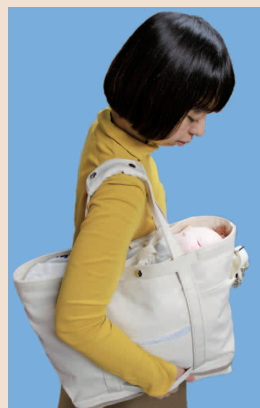

首のすわらない赤ちゃんと一緒に避難するために

# 避難にも使える 子育てバッグ

生まれて間もない赤ちゃんを寝かせたまま安全に避難できます。  
このバッグは荷物と一緒に赤ちゃんを入れられて、  
揺れない工夫もいっぱい。  
その後はママバッグとして使えます。

避難生活で  
すぐに使いたい  
育児用品と  
一緒に運べます

取手カバーは  
取り外せます

赤ちゃんが屈折しすぎ  
ない取り外し可能な肩  
掛けベルト

中身の飛び出しを防止  
する紐

内側にはカードを入れ  
たり、情報がさっと見ら  
れる透明ポケット付き

夜間でも安心の  
反射板

手を入れられる  
ハンドル

ファスナー

衝突の衝撃を弱めるた  
め、クッションになるも  
のを入れましょう

ふちを中に織り込んで  
浅くして使うこともできます

底部分には、赤ちゃん  
と分けて入れたい汚れ物な  
どを入れられます。新生児  
紙オムツは20枚入ります

白(t-OW-01)、黒コンビ(t-WB-01)